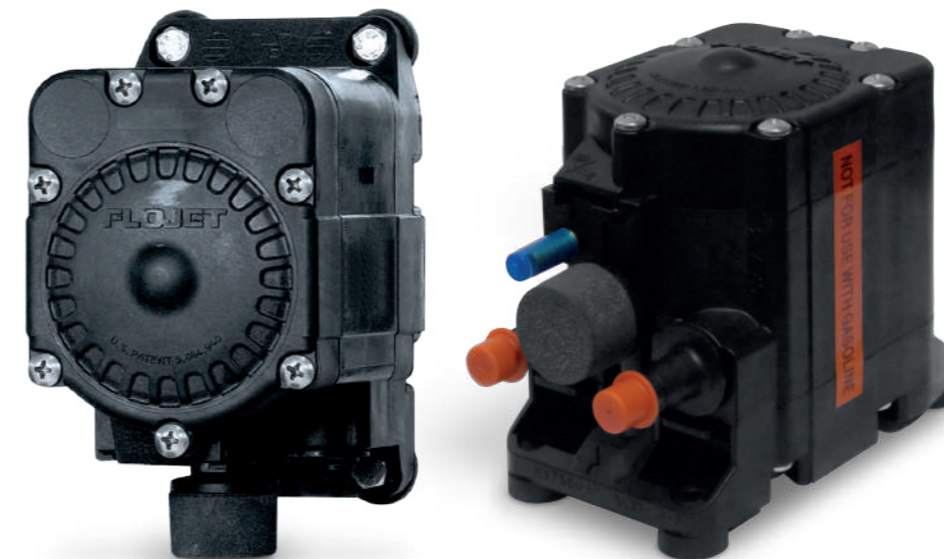

Nozzles / Rotoclean

Pezzi di ricambio per pistole spray: ugelli per airless tipo standard, tipo autopulenti, tipo rotoclean con ugelli a inserto; coni completi, punte cono, cappelli aria e aghi per aerografi.

Spare parts for spray gun: airless nozzles standard type, self-cleaning type, rotoclean type with insert nozzles; complete fluid tip, nozzles, air cap and needles for automatic spray guns.

Pumps

PPS52

Pompa a membrana antiabrasione per paste serigrafiche.

Anti-abrasive membrane pump for serigraphic pastes.

FLOJET

Pompa pneumatica per acqua/fissatore.

Pneumatic pump for water/fixative.