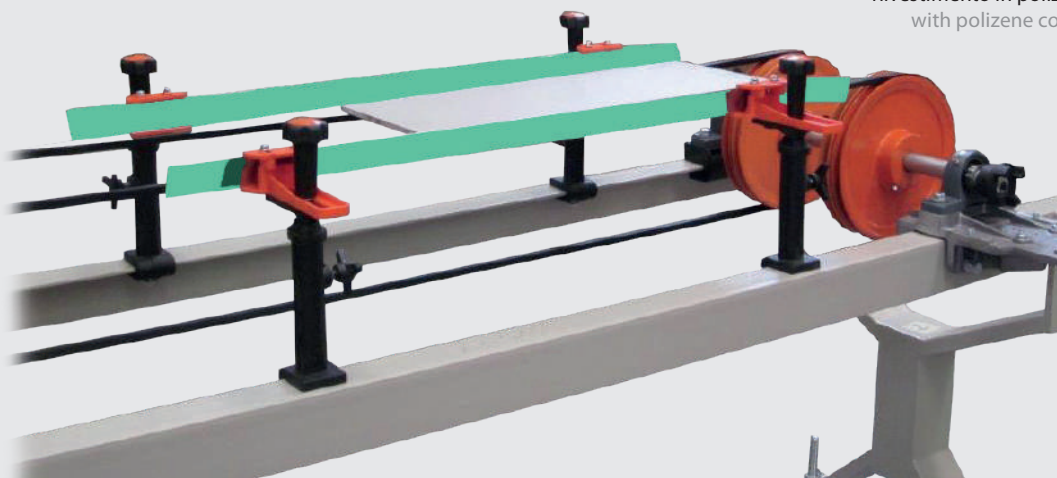

Coppia guida laterale

Air Power Group

Macchine Movimento Piastrelle /
Tiles Movement Equipment

Lateral guide couple

Tradizionale / Traditional

A ponte / Bridge model

Rivestimento in polizene /
with polizene coating

Disponibili in versione a ponte e tradizionale.

Available in bridge and traditional model.