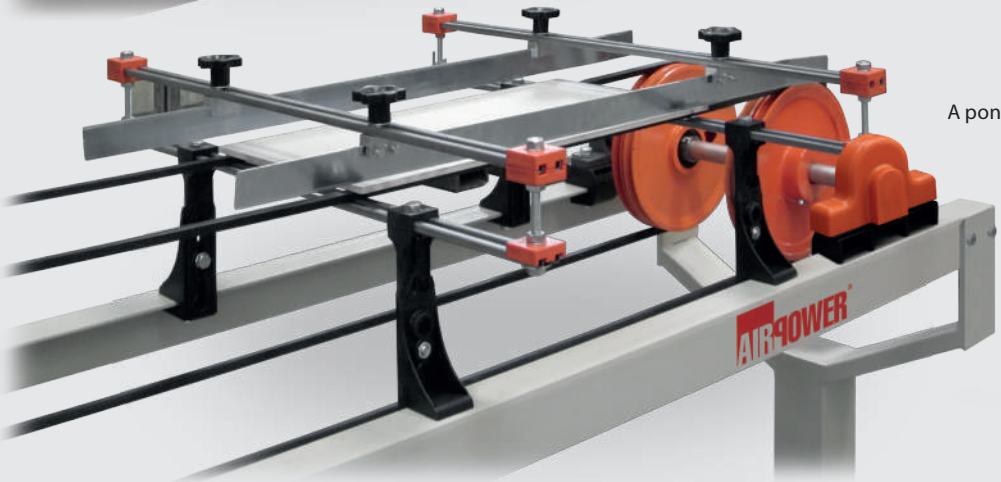

Coppia guida laterale

Air Power Group

Macchine Movimento Piastrelle /
Tiles Movement Equipment

Lateral guide couple

Tradizionale / Traditional

A ponte / Bridge model

Rivestimento in polizene /
with polizene coating

Disponibili in versione a ponte e tradizionale.

Available in bridge and traditional model.